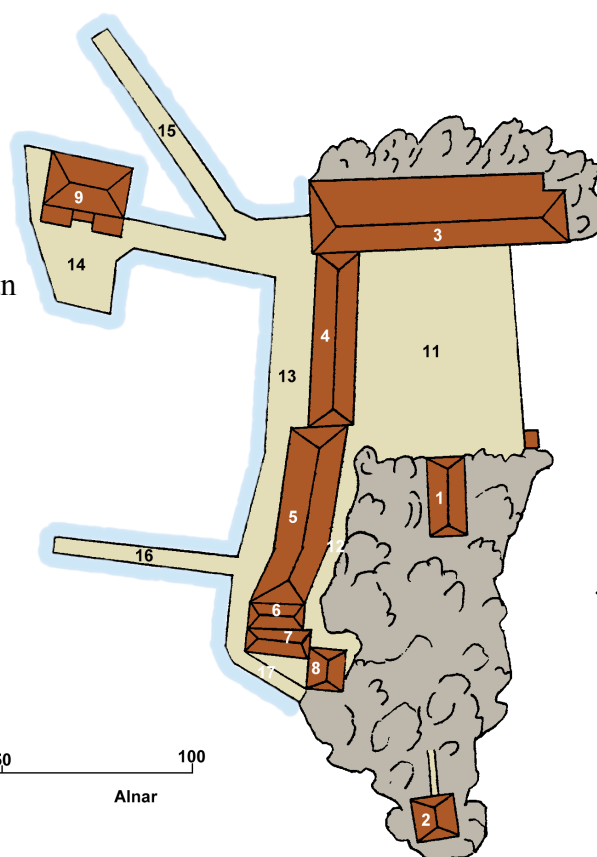

Charta
Öfwer

Grosshandlaren Herr Petter Ekmans
Tillhöriga utj GÖTHEBORGS Södra
Skiärgård Götheborgs fögderi wästra
Hisings Härad Öckerö Sochn på Hem,,
manet Boviks ägor och ängön beläg,,
na Sillsalterie och Trankokeriewärk
med Tillhörigheter. Efter anmodan
affad i Marly månad år 1729
af underteknad

1. En Byggning två våningar hög
2. En Dito Byggning med en Brygga =a
3. Et Salterie med til Byggnad på Norra sidan
4. Et Salterie
5. Et Dito
6. En Saltbod
7. En Dito
8. En Materialsbod
9. Ett Trankok
10. Ett Hemlighus
11. En Plan
12. En Dito
13. En Dito Plan
14. En Plan öfwer Grumsdammen
15. En Brygga
16. En Dito
17. En Dito Brygga

0 10 20 30 40 50 100
Svenska Alnar